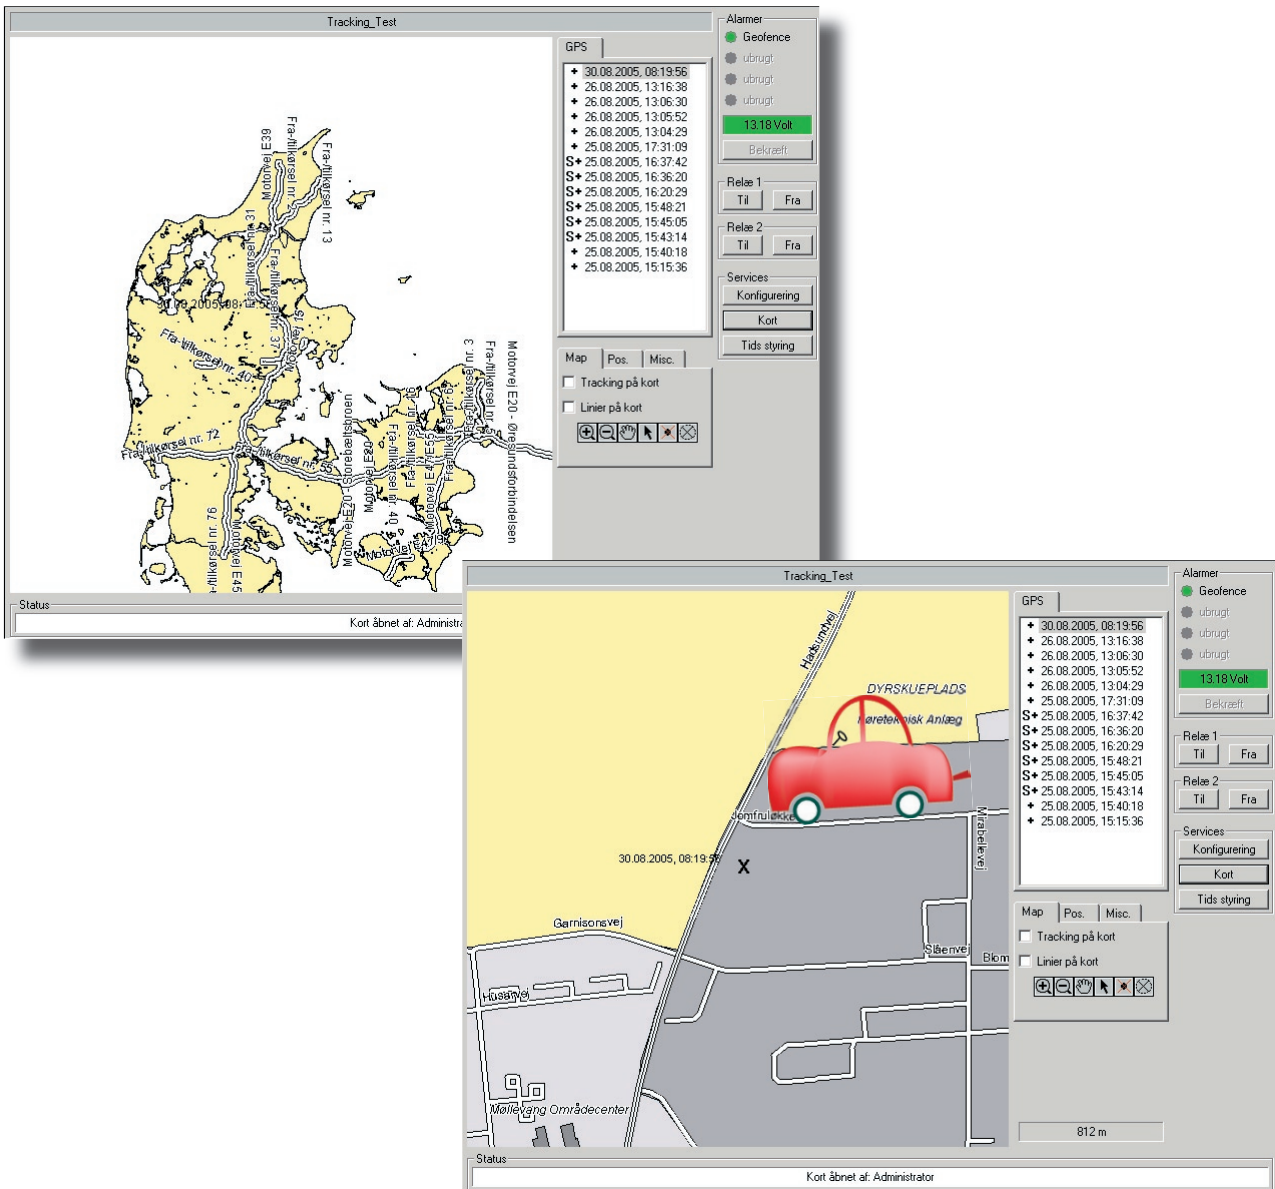

SATEYE

More security - Less powerconsumption

SATEYE produceres af:

POUL TARP A/S
- ingeniørfirma

Jomfruløkken 4, 8900 Randers
Tlf.: +45 8642 5600
www.foxfone.dk
pt@tarp.dk // ke@tarp.dk