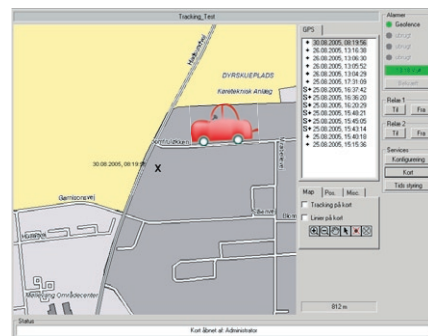

Stop motoren med en SMS besked

Tyvene når ikke langt væk med bilen, hvis du har installeret Sateye!

Send en SMS-besked for at stoppe bilen - helt enkelt! Første gang bilen bliver afbrudt, vil den ikke længere være i stand til at starte, før du har accepteret brugeren. Du eller alarmcentralen vil herefter kunne lokalisere bilen overalt. Hvis bilen bliver slæbt væk uden, at der er indbrud, får du stadig en SMS, når bilen kommer uden for det elektroniske hegn.

Tre versioner af Sateye

Sateye basic:

Bruges i biler med eksisterende alarmsystem.

Sateye Tracker:

Standard tracker model, der indkopleter/fra-kopleter enheden ved hjælp af bilens tænding. Sateye Tracker har geo-fence (hegn) som gør at alarm aktiveres hvis køretøjet flyttes udenfor Sateye Trackerens geo-fence radius.

Sateye LP:

Til biler uden alarmsystem: Fuldt alarmsystem med I-button, som er en elektronisk nøgle til aktivering/deaktivering af alarmer.

Alarm:

Sateye kan sende alarmer til maksimum 10 modtagere bl.a til dig selv og en alarmcentral.

Sateye er fleksibelt!

Med Sateye kan du også sikre din motorcykel og båd! Derudover kan Sateye løse en lang række opgaver som f.eks. flådestyring af biler.

SATEYE produceres af:

POUL TARP A/S
- ingeniørfirma

Jomfruløkken 4, 8900 Randers
Tlf.: +45 8642 5600
www.foxfone.dk
pt@tarp.dk // ke@tarp.dk

KAMPAGNETILBUD

Bestil din Sateye Tracker for kun:

Kr. **4.500,-*** ekskl. moms

*Merpris for Sateye LP kr. 500,- ekskl. moms