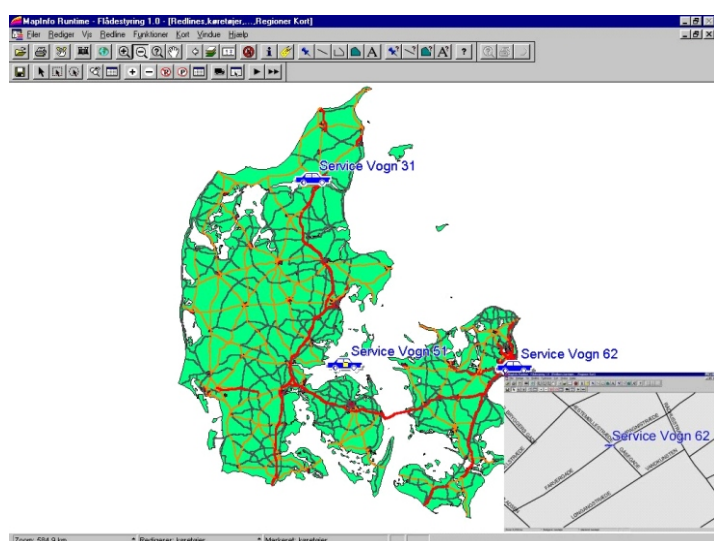

SATEYE

Trailer og container overvågning

Konstant overvågning med Sateye og FoxGate

Foxfone Development har udviklet FoxGate overvågningssystem, som er baseret på de 24 GPS satellitter der kredser om Jorden. Gennem FoxGate, som bygger på en Internet platform, kan samtlige virksomhedens medarbejdere direkte få adgang til at følge samtlige virksomhedens trailere og containere, som har en Sateye enhed monteret, og se præcist hvor disse befinder sig. Forudsætningen er at der er GSM dækning, da systemet kommunikerer ved hjælp af SMS beskeder.

Alarm ved Temperatur udsving

Ved transport af f.eks. ferskvarer er det essentielt at varerne transporteres inden for et klart fastsat temperatur interval. Kommer temperaturen uden for dette interval modtages en alarm umiddelbart i FoxGate. Derudover kan der sendes en alarm til to andre modtagere. Har De derudover brug for at dokumentere hvad temperaturen har været under transporten, kan De sætte systemet op til at sende information med faste mellemrum, f.eks. en gang pr. time.

SATEYE
SATELLITE POSITIONING